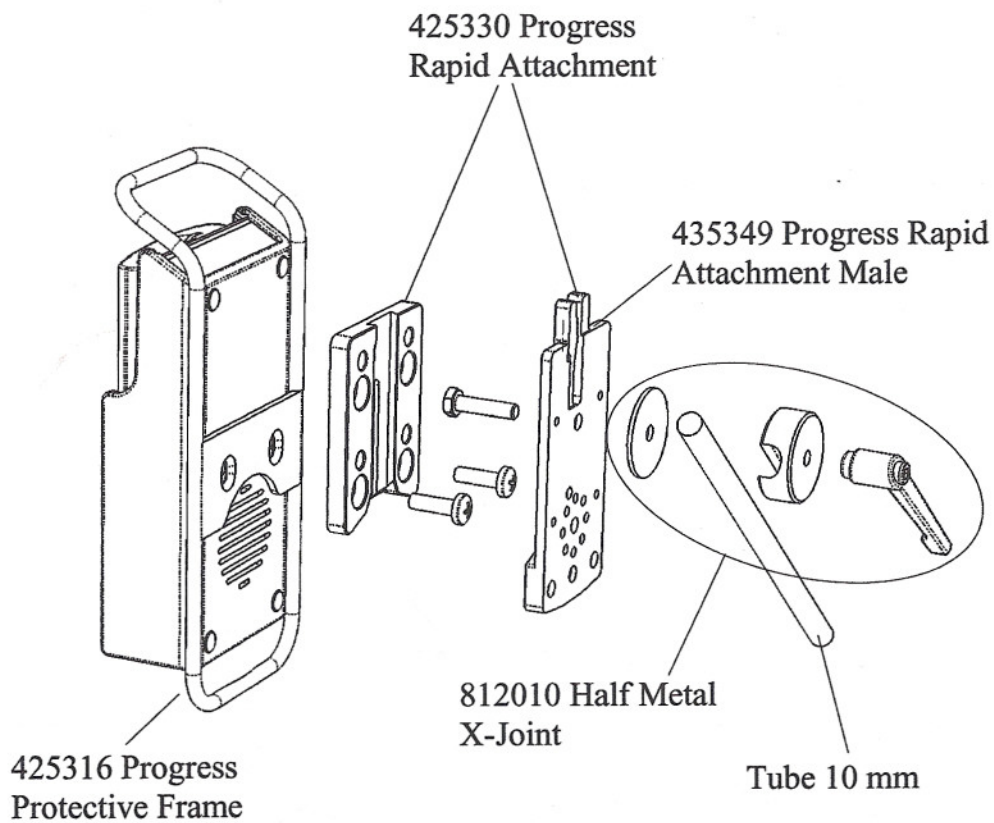

Gewa Mounting System

Gewa AB

Box 92, SE-191 22 SOLLENTUNA, SWEDEN
 TEL: +46 (0)8-594 694 00 • TEXTTEL: +46 (0)8-594 694 18 • FAX: +46 (0)8-594 694 19
 E-MAIL: info@gewa.se • WEB: www.gewa.se

Art.no: 050228-1635. Doc: Progress Attachment. Ver: A. Date: 2005-03-03.