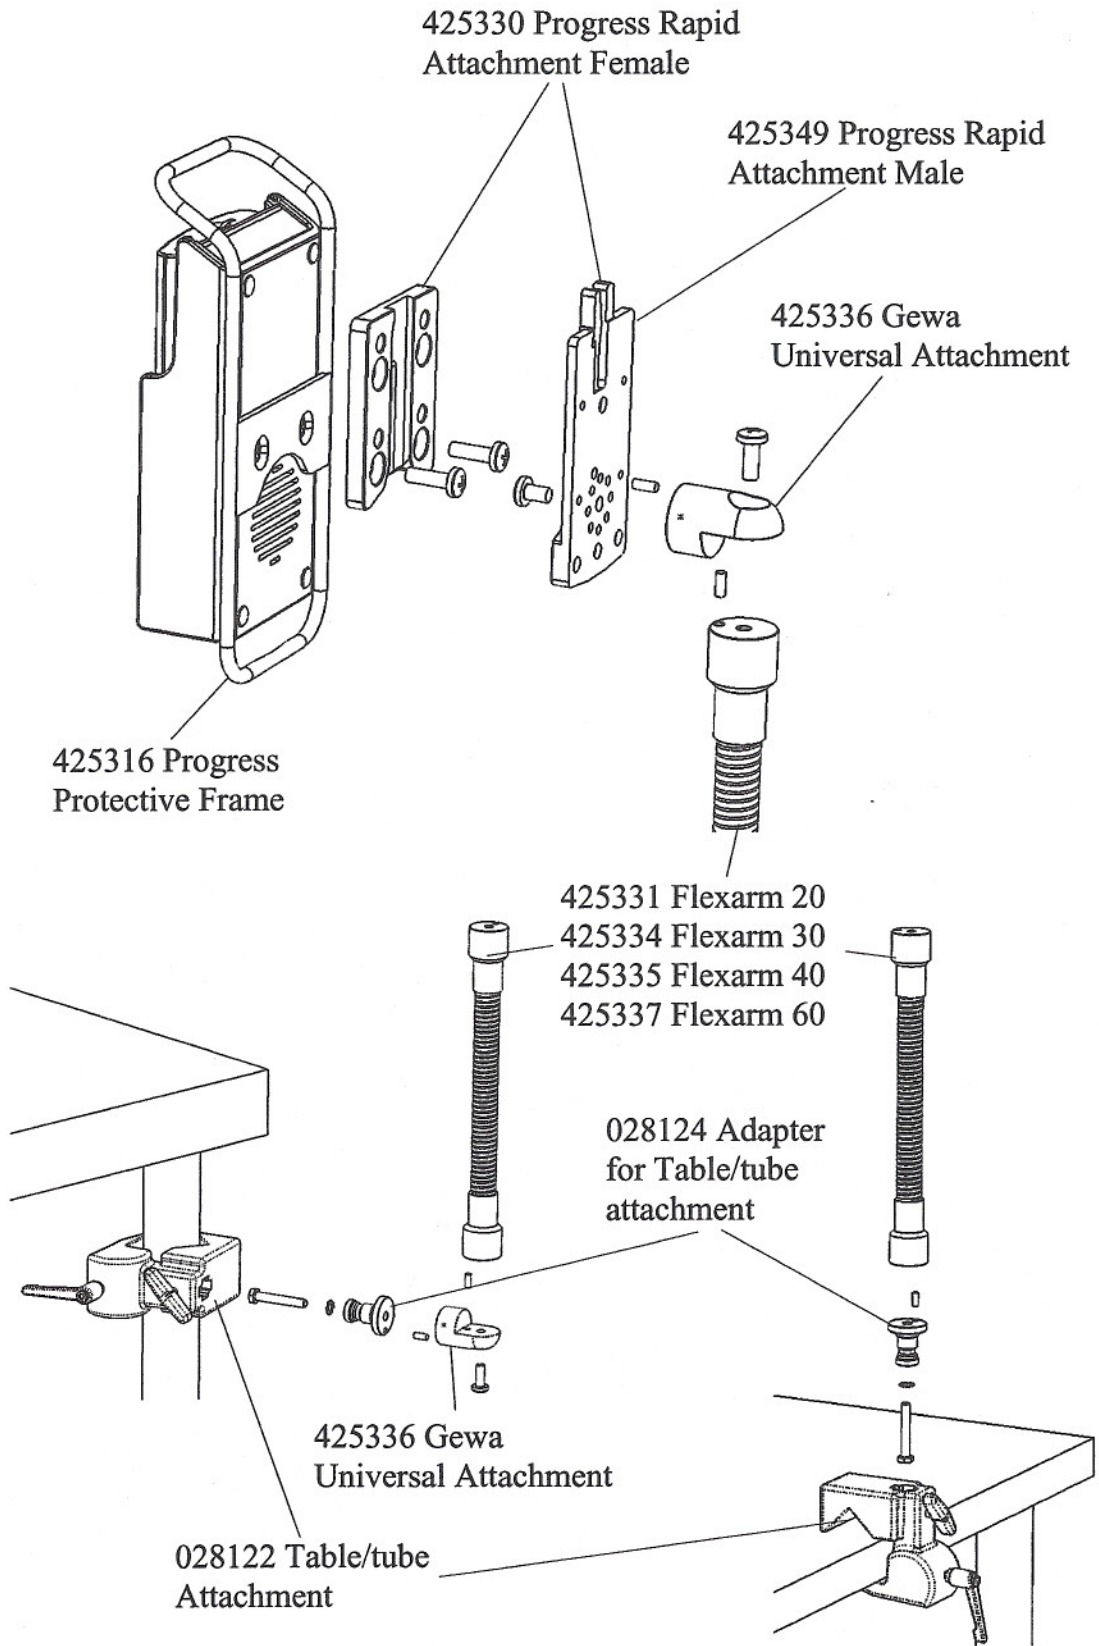

Gewa Mounting System

Gewa AB

Box 92, SE-191 22 SOLLENTUNA, SWEDEN
 TEL: +46 (0)8-594 694 00 • TEXTTEL: +46 (0)8-594 694 18 • FAX: +46 (0)8-594 694 19
 E-MAIL: info@gewa.se • WEB: www.gewa.se

Art.no: 050228-1635. Doc: Progress Attachment. Ver: A. Date: 2005-03-03.