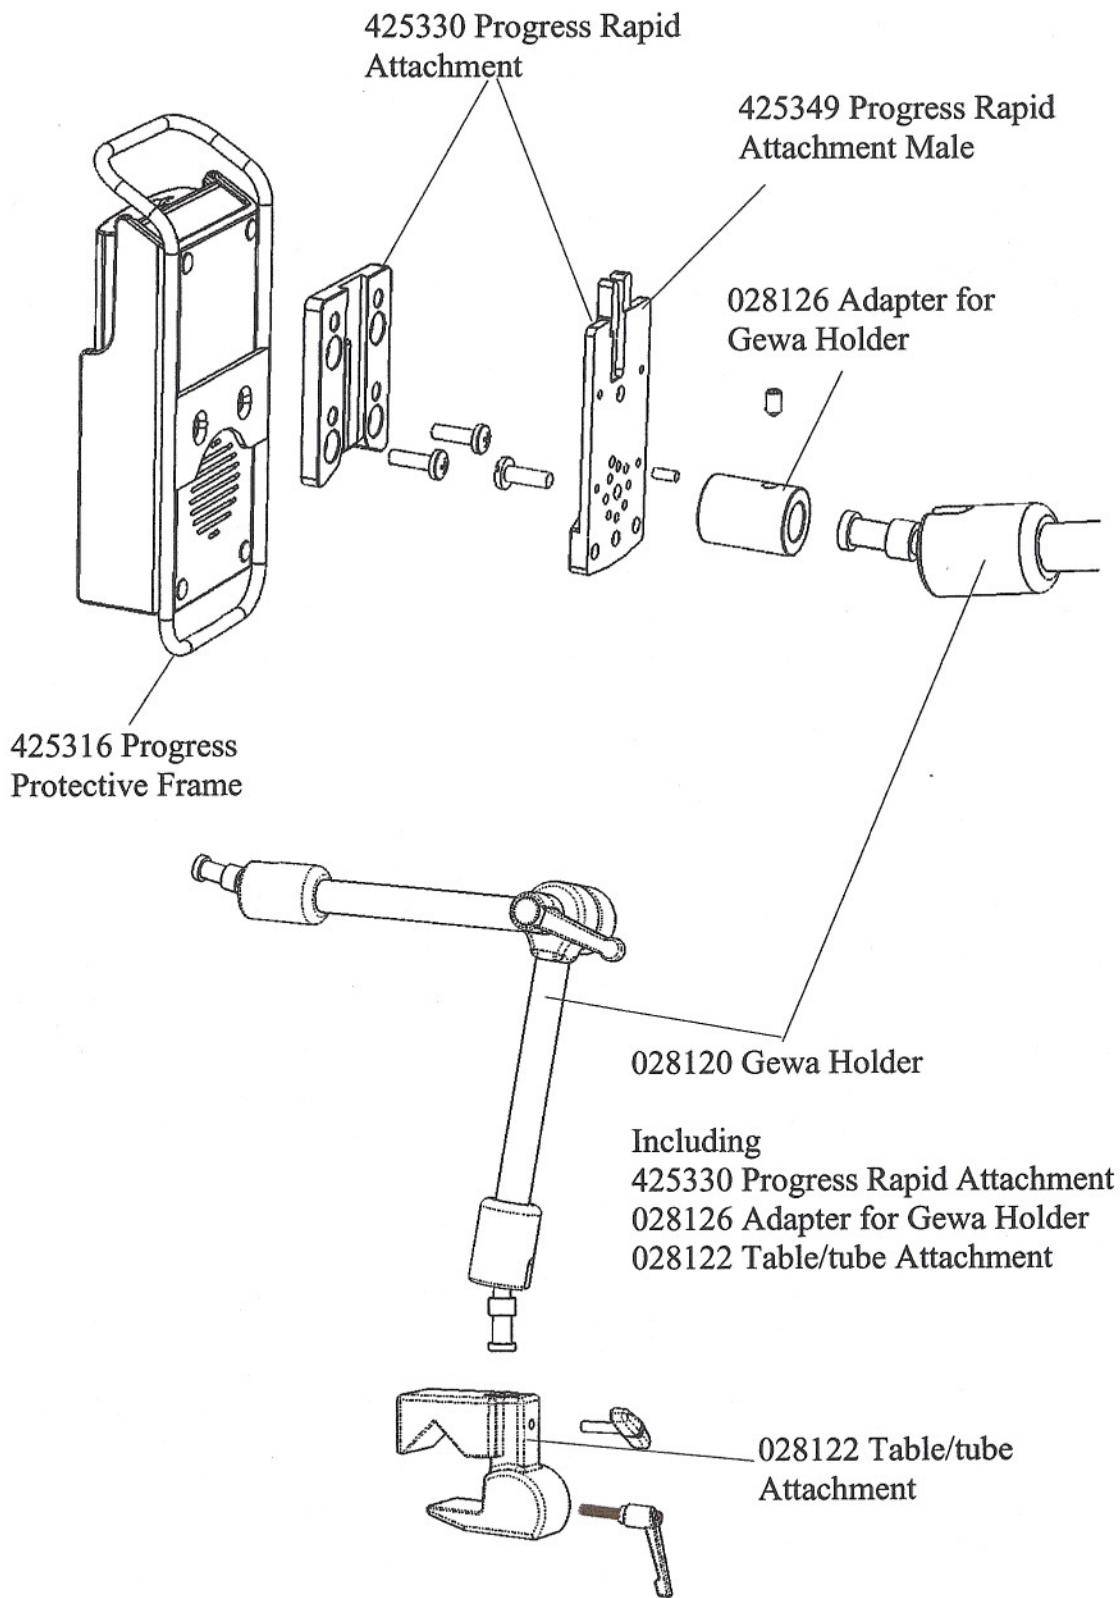

Gewa Mounting System

Gewa AB

Box 92, SE-191 22 SOLLENTUNA, SWEDEN
 TEL: +46 (0)8-594 694 00 • TEXTTEL: +46 (0)8-594 694 18 • FAX: +46 (0)8-594 694 19
 E-MAIL: info@gewa.se • WEB: www.gewa.se

Art.no: 050228-1635. Doc: Progress Attachment. Ver: A. Date: 2005-03-03.