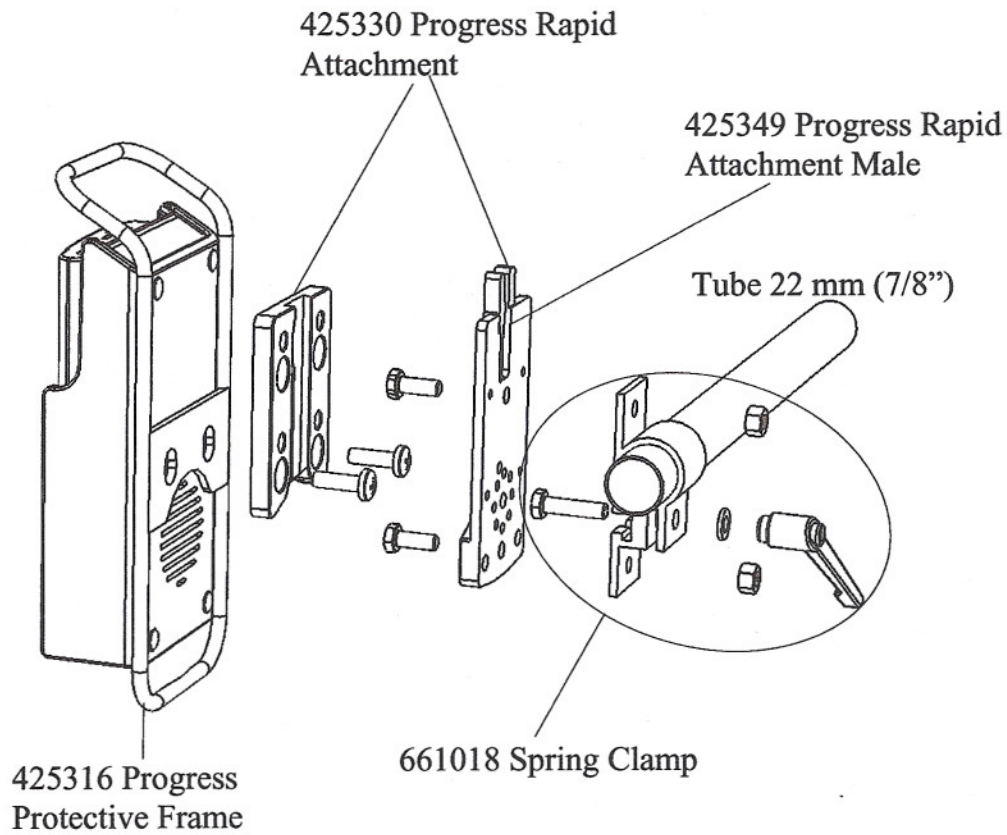

Gewa Mounting System

Gewa AB

Box 92, SE-191 22 SOLLENTUNA, SWEDEN
 TEL: +46 (0)8-594 694 00 • TEXTTEL: +46 (0)8-594 694 18 • FAX: +46 (0)8-594 694 19
 E-MAIL: info@gewa.se • WEB: www.gewa.se

Art.no: 050228-1635. Doc: Progress Attachment. Ver: A. Date: 2005-03-03.